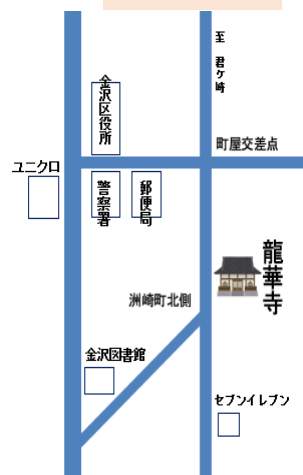

## 【内容】

- 歌の合唱 
- 朗読 
- 誕生日プレゼント(1月・2月)贈呈

(プレゼント  贈呈あり)

- スマホ ワンポイントアドバイス 
- 「コーヒーde えがお」によるコーヒーの提供

- 塗り絵 脳トレ 折り紙

参加者同士のおしゃべり等

会場：龍華寺 地蔵堂

(横浜市金沢区洲崎町9-31)

定員：25名(申し込み先着順にて受付)

参加費：無料

※『コーヒーde えがお』によるコーヒー：1杯150円

持ち物：特になし

(珈琲をご希望されない方は水分等ご持参ください)

申込み・問合せ：泥亀地域ケアプラザ ☎ 045-782-2940

## 案内図