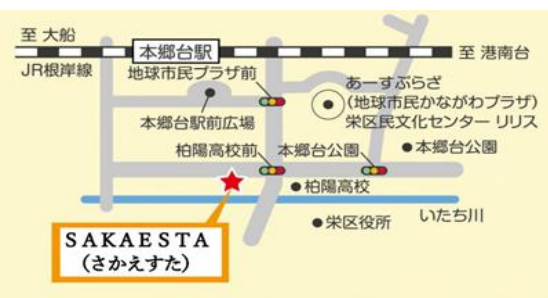

本郷台駅前地域ケアプラザ・小菅ヶ谷地域ケアプラザ
栄区地域子育て支援拠点にこりんく
子育て共催事業

ふれあい遊び & 足形製作

親子のスキンシップをたくさんとりましょう

あそびに
きてね!

- [日時] 7月4日(火) 10:30~11:20
- [会場] 本郷台駅前地域ケアプラザ多目的ホール
小菅ヶ谷1-5-4(SAKAESTA内)
- [対象] 0才~未就学の子どもとその親(首が座ってから)
定員12組(定員になり次第×切)

こんなこととして遊ぶよ

- * ふれあい遊び
 - * 足形アート製作
- ※飲み物とタオルをお持ちください

本郷台駅前地域ケアプラザは駐車場がございません。公共交通機関でお越しください!

最寄駅:本郷台駅より徒歩3分

6/13(火)
TEL予約開始

栄区地域子育て支援拠点にこりんく

電話 045-898-1615 (火~土曜:10:00~16:00)

住所 栄区桂町711さかえ次世代交流ステーション1階